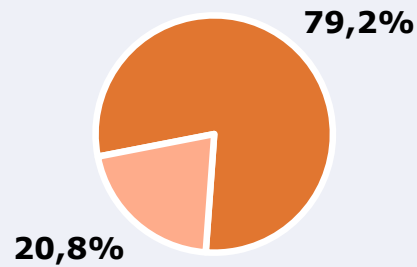

## RESULTATS

Àrea: Calafell

Ha escoltat alguna vegada l'emissora

79,2 %

22.597

Univers: Població general

Seguidors de l'emissora (Durant l'últim mes)

36,8 %

10.500

Univers: Població general

Resultats generals - 24 hores

10,6 % *Share 24h*

1.701 *GRP 24h*

202 *Públic mitjà*

Univers: Població general