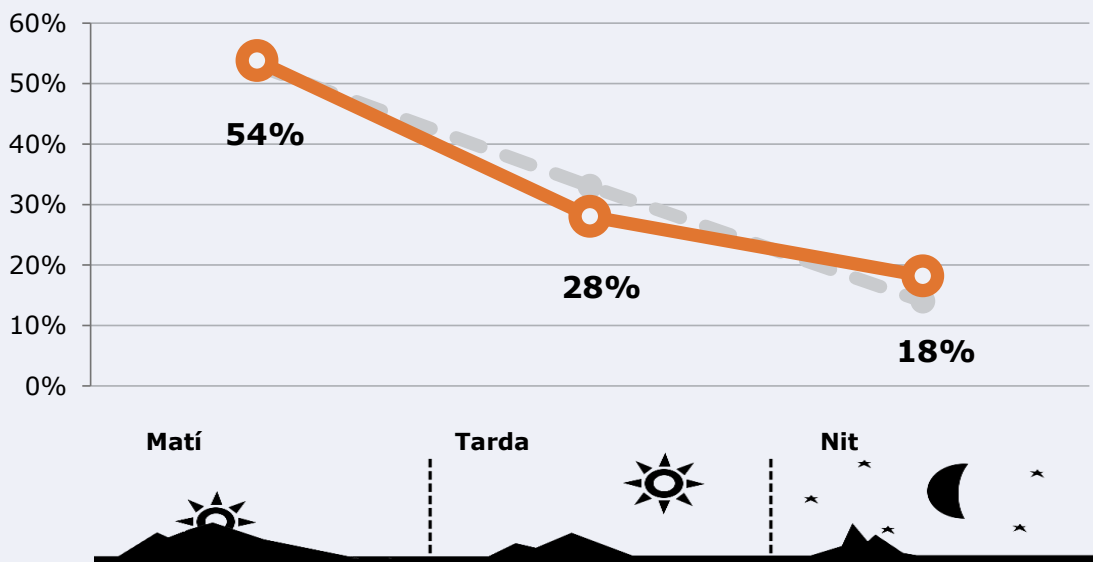

RESULTATS PER FRANGES HORÀRIES

Àrea: Calafell

Preferència horària

(En el conjunt d'àrees de l'estudi)

Univers: Població que segueix la emissora

Resultats

(En el àrea - 8 horas)

	% Share (8 hores)	 GRP (8 hores)	 Públic mitjà
Matí 	10,8%	915	326
Tarda 	9,0%	477	170
Nit 	13,8%	309	110

Univers: Població general