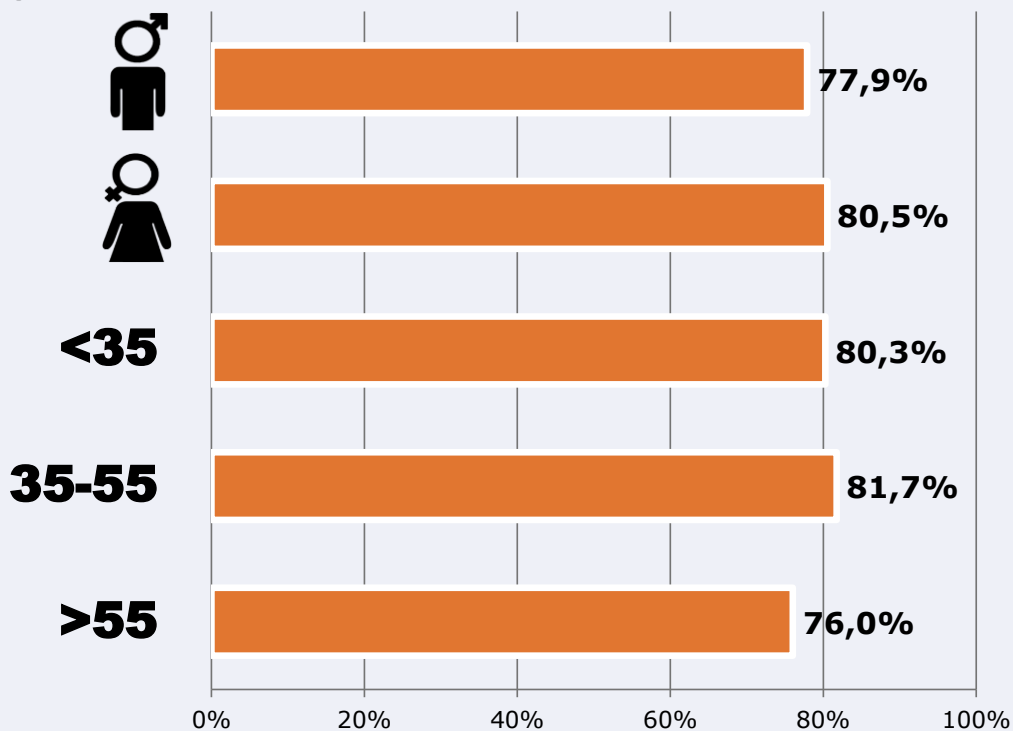

### Preferència horària

(En el conjunt d'àrees de l'estudi)

 **Univers:** Població que segueix la emissora

### Resultats

(En el àrea - 8 horas)

	% Share (8 hores)	 GRP (8 hores)	 Públic mitjà
<b>Matí</b>  	10,8%	915	326
<b>Tarda</b>  	9,0%	477	170
<b>Nit</b>  	13,8%	309	110

 **Univers:** Població general

# RESULTATS PER SEXE Y EDAT

Àrea: Calafell

Ha escoltat alguna vegada l'emissora

Univers: Població general

Temps d'audiència diària  
minuts / persona

	Home	Muller	<35	35-55	>55
Població general	11,0	9,3	7,9	11,4	11,3
Població que segueix l'emissora	27,8	27,5	22,8	30,3	30,1