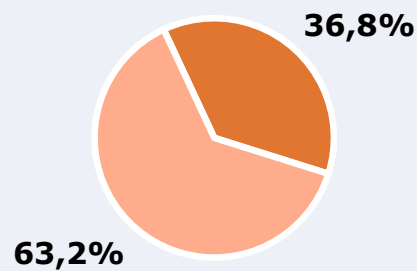

## RESULTATS

Àrea: Calafell

Ha escoltat alguna vegada l'emissora

79,2 %

22.597

Univers: Població general

Seguidors de l'emissora (Durant l'últim mes)

36,8 %

10.500

Univers: Població general

Resultats generals - 24 hores

10,6 % *Share 24h*

1.701 *GRP 24h*

202 *Públic mitjà*

Univers: Població general