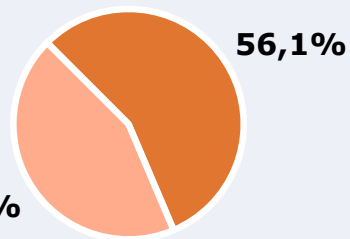

## INFORMACIÓ COMPLEMENTÀRIA

Àrea: Calafell

Informació general del medi  
(Totes les emissores de ràdio)

Seguiment del medi

43,9%

Audiència diària  
en minuts

93

Univers: Població general