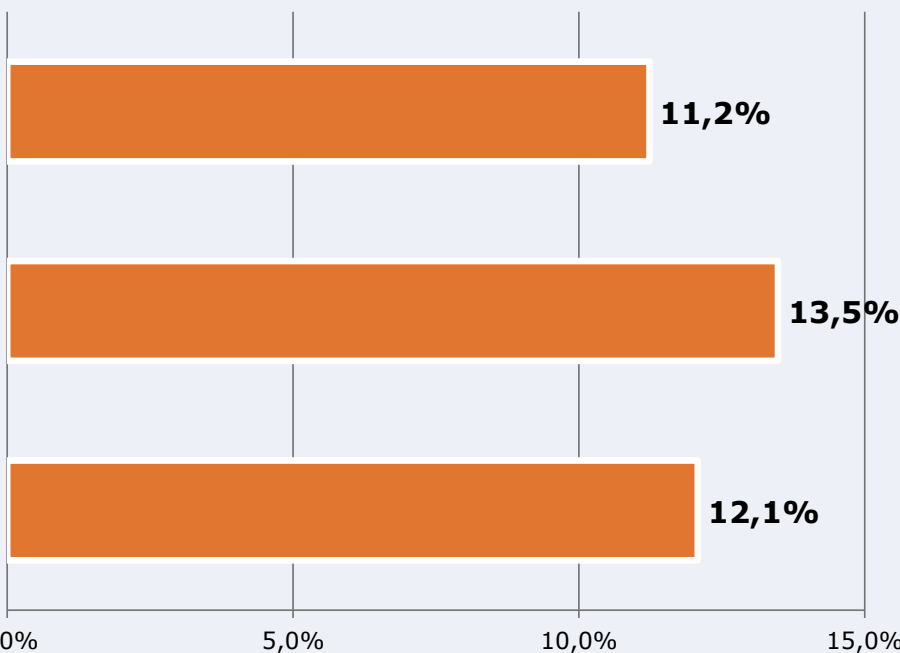

Temps d'audiència diària

10,2

minuts / persona
Població general

27,7

minuts / persona
Població que segueix l'emissora

4.850

total hores
Població general

Univers:

Darrer cop que va seguir l'emissora

un dia

De 2 a 7 dies

De 8 a 30 dies

0,0%   5,0%   10,0%   15,0%

Univers: Població general