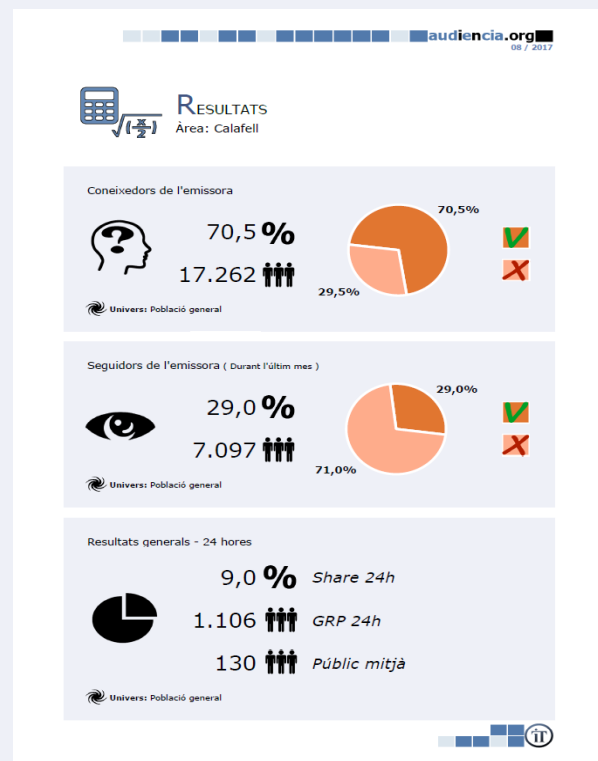

Agost de 2017