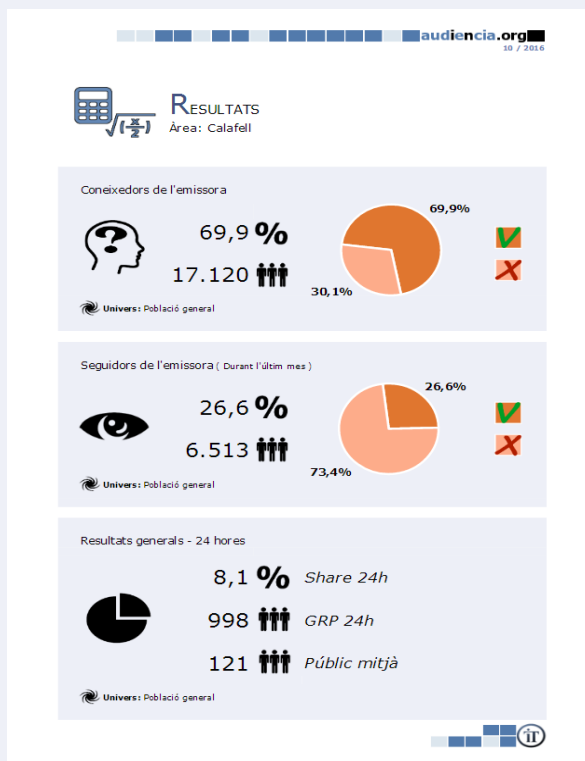

Calafell Ràdio

08 / 2017

Evolució de l'audiència de Calafell Ràdio

 audimedia.net

 Infortécnica
audiencia.org

RÀDIO CALAFELL AUGMENTA LA SEVA AUDIÈNCIA EN EL DARRER ANY

Mentre el consum de ràdio global ha baixat prop d'un tres per cent a l'àrea del municipi de Calafell, el de l'emissora municipal ha augmentat un 9% en volum de seguidors: passant de 6513 a 7097, com en el de percentatge d'audiència share: des del 8,1 per cent al 9,0 per cent, el que indica una positiva resposta per part de la població a la nova línia de programació de l'emissora.