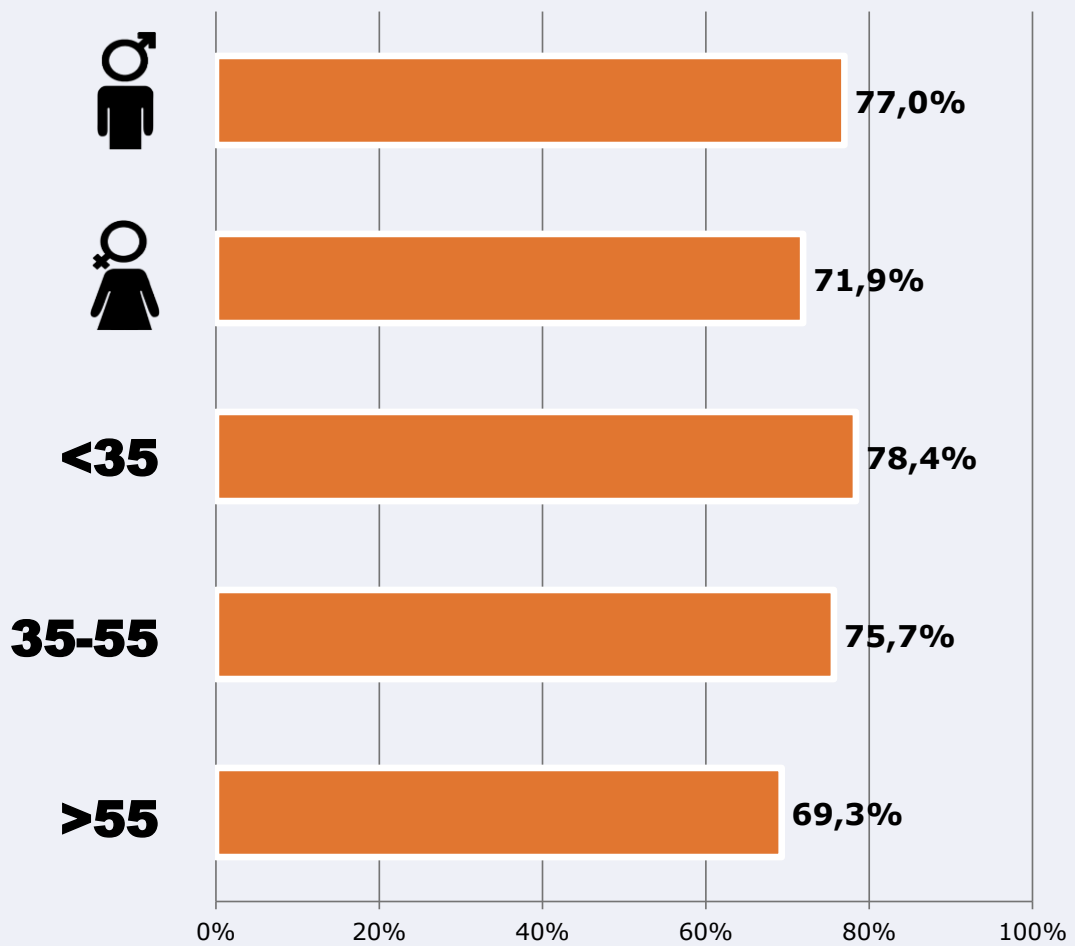

(A l'àrea - 8 hores)

	% Share (8 hores)	 GRP (8 hores)	 Públic mitjà
Matí 	9,5%	635	225
Tarda 	9,4%	393	139
Nit 	13,7%	243	86

 **Univers:** Població general

RESULTATS PER SEXE I EDAT

Àrea: Calafell

Coneixedors de l'emissora