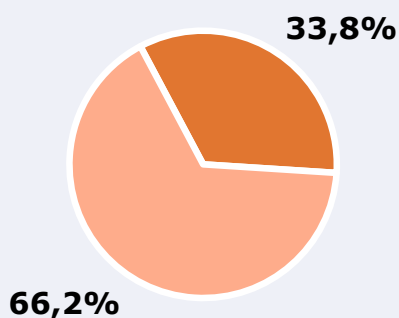

© Google Condiciones

Població de l'àrea enquestada:
25.444

Poblacions:
Calafell

RESULTATS

Àrea: Calafell

Coneixedors de l'emissora

74,4 %

18.941

Univers: Població general

Seguidors de l'emissora (Durant l'últim mes)

33,8 %

8.600

Univers: Població general

Resultats generals - 24 hores

10,0 % *Share 24h*

1.271 *GRP 24h*