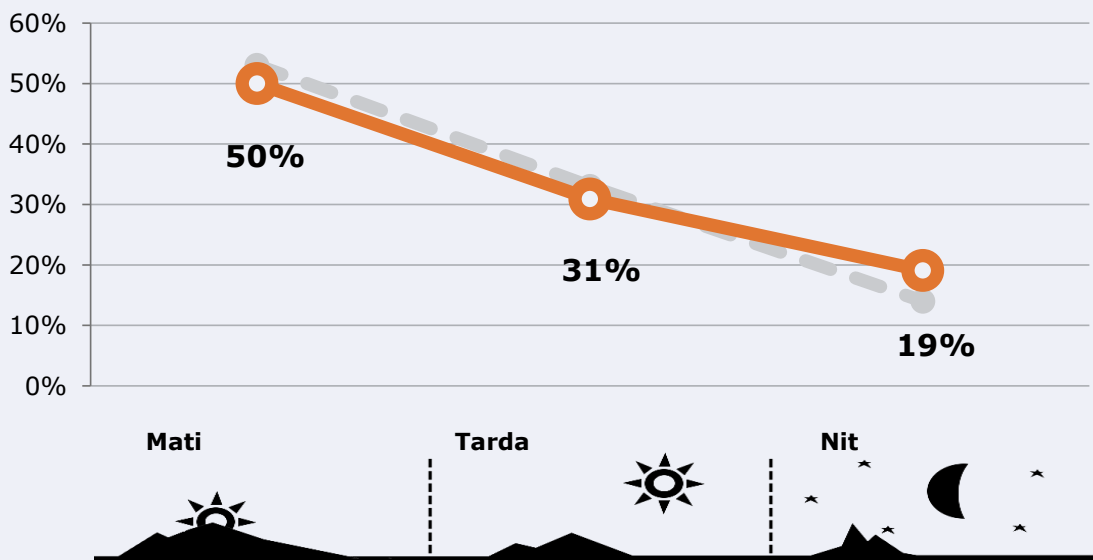

De 8 a 30 dies

Univers: Població general

RESULTATS PER FRANGES HORÀRIES

Àrea: Calafell

Preferència horària

(En el conjunt d'àrees de l'estudi)

 **Univers:** Població que segueix l'emissora

Resultats

(A l'àrea - 8 hores)

	% Share (8 hores)	 GRP (8 hores)	 Públic mitjà
Matí 	9,5%	635	225
Tarda 	9,4%	393	139
Nit 	13,7%	243	86

 **Univers:** Població general

RESULTATS PER SEXE I EDAT

Àrea: Calafell

Coneixedors de l'emissora