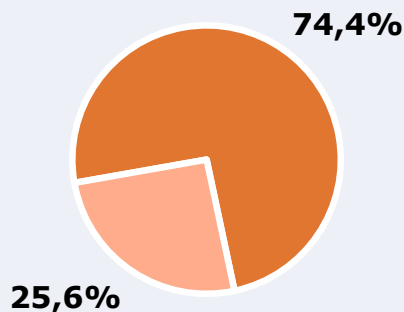

© Google Condiciones

Població de l'àrea enquestada:
25.444

Poblacions:
Calafell

RESULTATS

Àrea: Calafell

Coneixedors de l'emissora

74,4 %

18.941

Univers: Població general

Seguidors de l'emissora (Durant l'últim mes)

33,8 %

8.600

Univers: Població general

Resultats generals - 24 hores

10,0 % *Share 24h*

1.271 *GRP 24h*