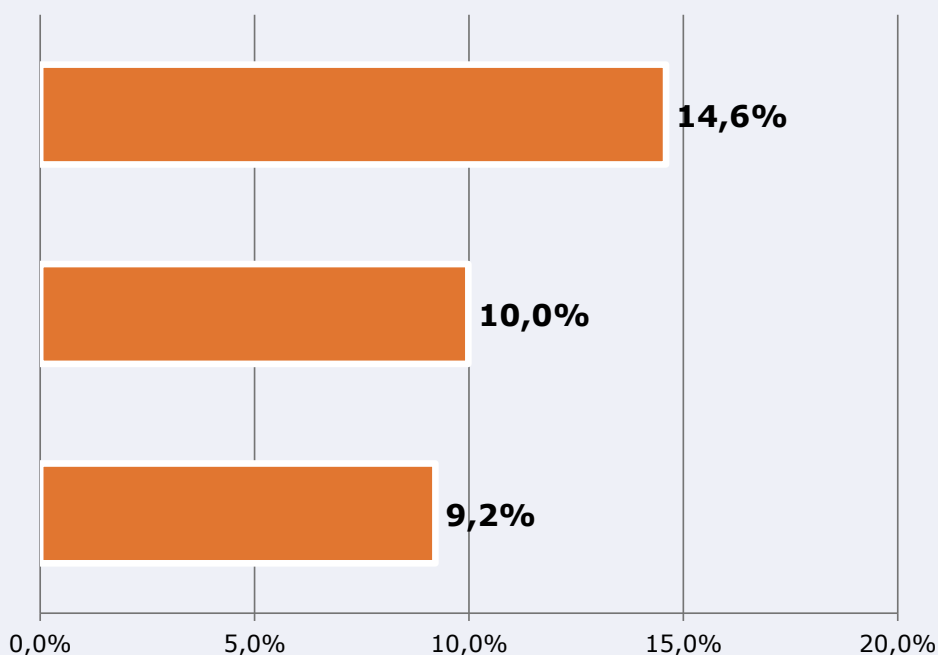

Temps d'audiència diària

8,5

25,1

3.605

Univers:

minuts / persona

Població general

minuts / persona

Població que segueix l'emissora

total hores

Població general

Darrer cop que va seguir l'emissora

un dia

De 2 a 7 dies

De 8 a 30 dies

Univers: Població general